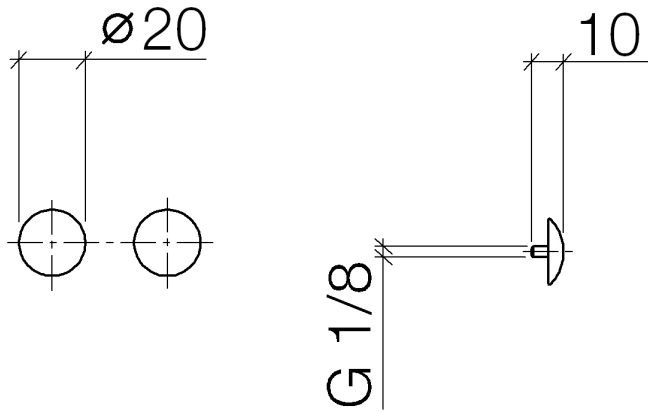

12 801 970

• 1 paio

Comprese viti di fissaggio disponibili sotto il n°  
d'ord. 12 800 970-FF

Compatibile con: IMO, LULU, MADISON,  
MEM, TARA, CL.1, LISSÉ, VAIA, META,  
CYO

	Light Gold	12 801 970-26
	Cromato	12 801 970-00
	Platinato spazzolato	12 801 970-06
	Platinato	12 801 970-08
	Ottone (Oro 23k)	12 801 970-09
	Dark Chrome	12 801 970-19
	Light Gold spazzolato	12 801 970-27
	Ottone spazzolato (Oro 23k)	12 801 970-28
	Nero opaco	12 801 970-33
	Bronzo spazzolato	12 801 970-42
	Champagne spazzolato (Oro 22k)	12 801 970-46
	Champagne (Oro 22k)	12 801 970-47
	Cromo spazzolato	12 801 970-93
	Dark Platinum spazzolato	12 801 970-99

12 801 970

12 801 970

Parts for other  
finishes can be found  
here: Cromato

Elenco delle parti di ricambio

N.	Codice articolo	Denominazione	Quantità necessaria	Tempo di produzione
1	09 30 30 060-26	vite	2	60